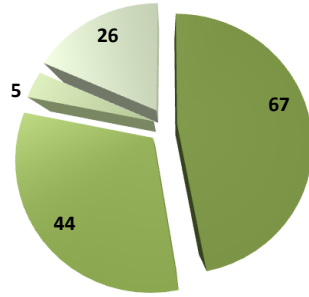

SAYILARLA DEÜ SOSYAL BİLİMLER ENSTİTÜSÜ

Güncelleme Tarihi: 20.10.2017

Güncel Program Sayısı

(20.10.2017 itibarıyla)

35 Anabilim dalı

- Tezli Yüksek Lisans
- Tezsiz Yüksek Lisans
- Uzaktan Öğretim Tezsiz Yüksek Lisans
- Doktora

Yıllara Göre Öğrenci Sayıları

Cinsiyete Göre Güncel Öğrenci Sayısı

- Kız Öğrenci Sayısı
- Erkek Öğrenci Sayısı

Uyruğa Göre Güncel Öğrenci Sayısı

- T.C. Vatandaşı Öğrenci Sayısı
- Yabancı Uyruklu Öğrenci Sayısı