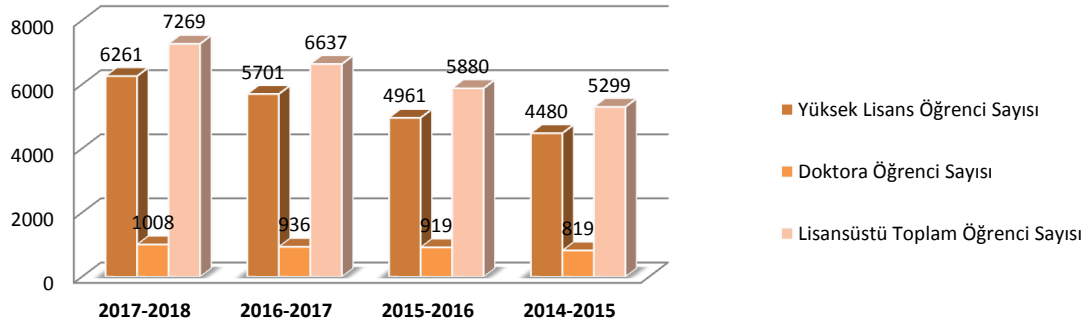

SAYILARLA DEÜ SOSYAL BİLİMLER ENSTİTÜSÜ

Güncelleme Tarihi: 20.10.2017

Güncel Program Sayısı

(20.10.2017 itibarıyla)

35 Anabilim dalı

- Tezli Yüksek Lisans
- Tezsiz Yüksek Lisans
- Uzaktan Öğretim Tezsiz Yüksek Lisans
- Doktora

Yıllara Göre Öğrenci Sayıları

Cinsiyete Göre Güncel Öğrenci Sayısı

- Kız Öğrenci Sayısı
- Erkek Öğrenci Sayısı

Uyruğa Göre Güncel Öğrenci Sayısı

- T.C. Vatandaşı Öğrenci Sayısı
- Yabancı Uyruklu Öğrenci Sayısı