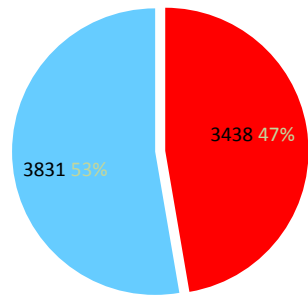

SAYILARLA DEÜ SOSYAL BİLİMLER ENSTİTÜSÜ

Güncelleme Tarihi: 20.10.2017

Güncel Program Sayısı

(20.10.2017 itibarıyla)

35 Anabilim dalı

- Tezli Yüksek Lisans
- Tezsiz Yüksek Lisans
- Uzaktan Öğretim Tezsiz Yüksek Lisans
- Doktora

Yıllara Göre Öğrenci Sayıları

Cinsiyete Göre Güncel Öğrenci Sayısı

- Kız Öğrenci Sayısı
- Erkek Öğrenci Sayısı

Uyruğa Göre Güncel Öğrenci Sayısı

- T.C. Vatandaşı Öğrenci Sayısı
- Yabancı Uyruklu Öğrenci Sayısı